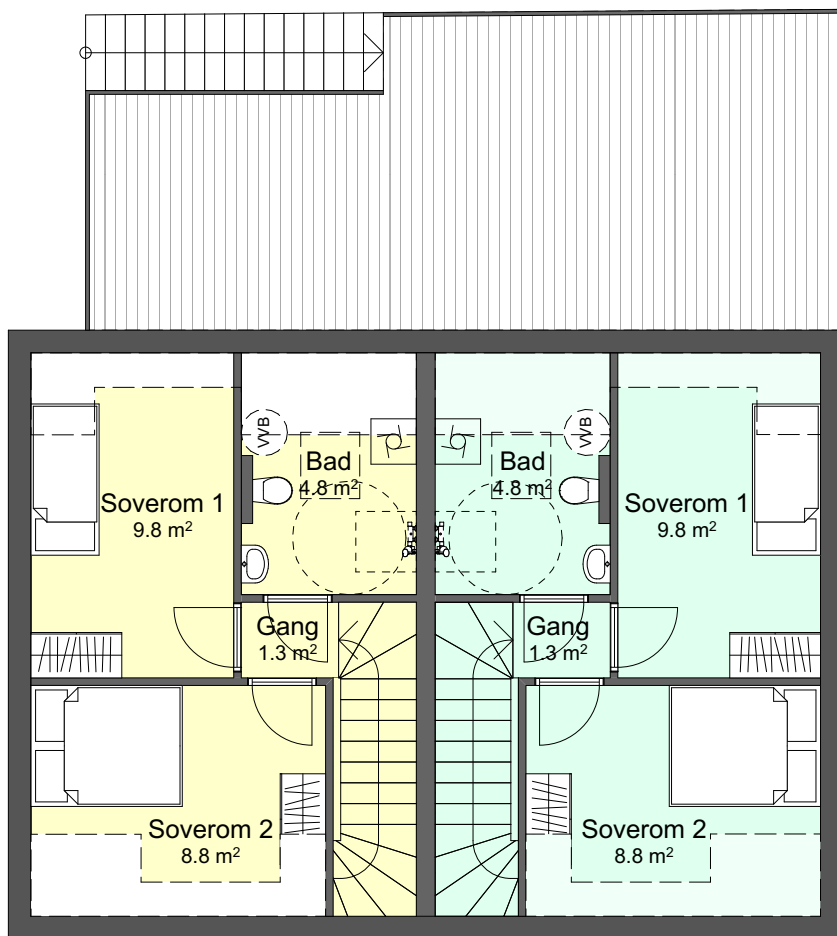

**Sokkeletasje**

**3 roms leilighet — 72,2 m<sup>2</sup>**  
**1. Etasje 38 m<sup>2</sup>**

**3 roms leilighet — 72,2 m<sup>2</sup>**  
**1. Etasje 38 m<sup>2</sup>**

**3 roms leilighet — 72,2 m<sup>2</sup>**  
**2. Etasje 29,3 m<sup>2</sup>**

**3 roms leilighet — 72,2 m<sup>2</sup>**  
**2. Etasje 29,3 m<sup>2</sup>**