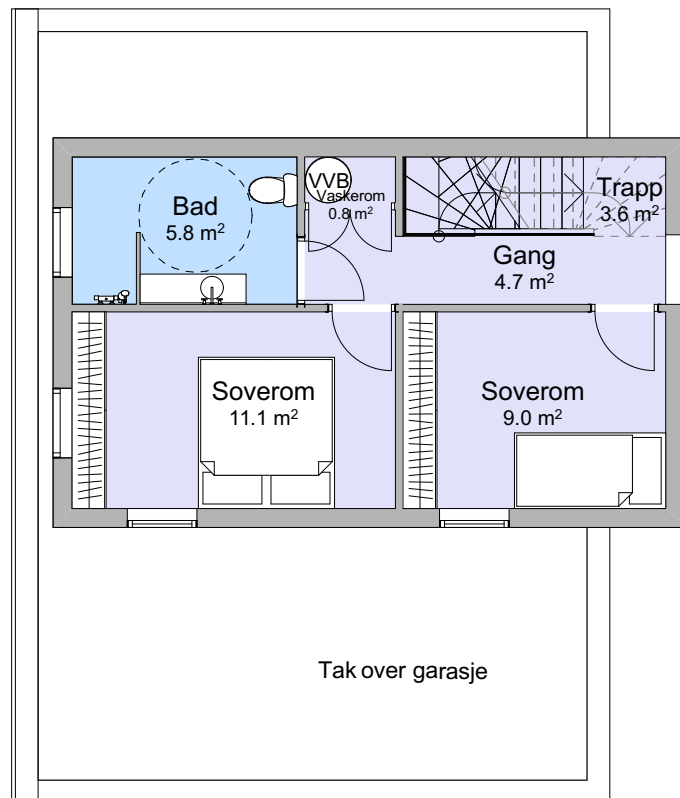

3 roms leilighet — 78,1 m²
1. etasje 5,1 m²

3 roms leilighet — 78,1 m²
2. etasje 36,5 m²

3 roms leilighet — 78,1 m²
3. etasje 36,5 m²